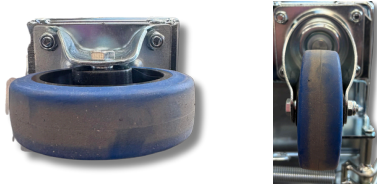

LES AUPTINOV

- Hauteur de seuil adaptée aux recommandations ergonomiques
- Ressort souple adapté à l'utilisation en magasin (*y compris pour les produits les plus légers*)
- Ajustement précis entre plateau et parois avec brosses intégrées
- Timon et crochet intégrés pour petit train
- Espace entre le plateau et le bord du bac au repos étudié pour le parfait fonctionnement quelque soit les produits
- Produit testé et approuvé par DECATHLON

Modèle		avec fond - BC-24A-103	sans fond - BC-24A-103A
Dimensions ext. (L. x l. x H.)	mm	L. 800 mm x l. 400 mm x H. 805 mm	L. 800 mm x l. 400 mm x H. 805 mm
Dimensions int. (L. x l. x H.)	mm	L. 795 mm x l. 395 mm x H. 525 mm	L. 795 mm x l. 395 mm x H. 610 mm
Volume utile	L	165 L	205 L
Hauteur de seuil	mm	900 mm	900 mm

*Photos non contractuelles

LES APPORTS TECHNIQUES

- **Hauteur du seuil du bac** : 900 mm (préconisations ergonomiques)
- **Roulettes** : 2 roulettes directionnelles et 2 roulettes fixes diamètre \varnothing 100 mm, 40 mm de large en caoutchouc bleu anti-traces "non marquantes"

- Disposition des **roulettes en rectangle** pour favoriser déplacement en ligne droite
- **Brosse intégrée** autour du plateau pour limiter le jeu fonctionnel entre le plateau et la parois
- **Volume utile** : 165 litres