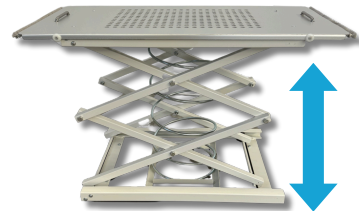

Fond amovible