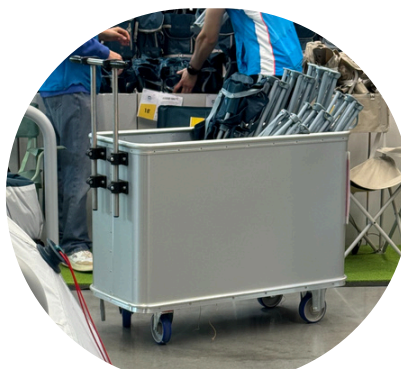

BAC À FOND MOBILE FORMAT 825X420 MM

Les bacs à fond mobile conçus en partenariat avec des ergonomes, offrent une solution ergonomique et polyvalente pour améliorer les conditions de travail. Leur mécanisme innovant maintient la charge à une hauteur optimale, réduisant les efforts physiques et prévenant les troubles musculo-squelettiques (TMS).

LES AUPTINOV

- Hauteur de seuil adaptée aux recommandations ergonomiques
- Ressort souple adapté à l'utilisation en magasin (*y compris pour les produits les plus légers*)
- Aluminium : léger et esthétique
- Angles arrondis pour éviter les blessures
- Ajustement précis entre plateau et parois avec brosses intégrées
- Bords hauts rayonnés pour une meilleure sécurité
- Timon intégré pour petit train
- Espace entre le plateau et le bord du bac au repos étudié pour le parfait fonctionnement quelque soit les produits
- Produit testé et approuvé par DECATHLON depuis 2010

- Disposition des **roulettes en rectangle** pour favoriser déplacement en ligne droite
- **Timon et crochet intégrés**
- **Renfort extérieur** dans le bas du bac
- **Brosse intégrée** autour du plateau pour limiter le jeu fonctionnel entre le plateau et la parois
- **Volume utile** : 191 litres

Angles arrondis

Timon et crochet intégrés

Brosse intégrée

Espace entre le haut du bac et le plateau 105 mm au repos

Poignée en T réglable sur 100 mm

MISES EN SITUATIONS MAGASIN

Decathlon Neuville-En-Ferrain (59)