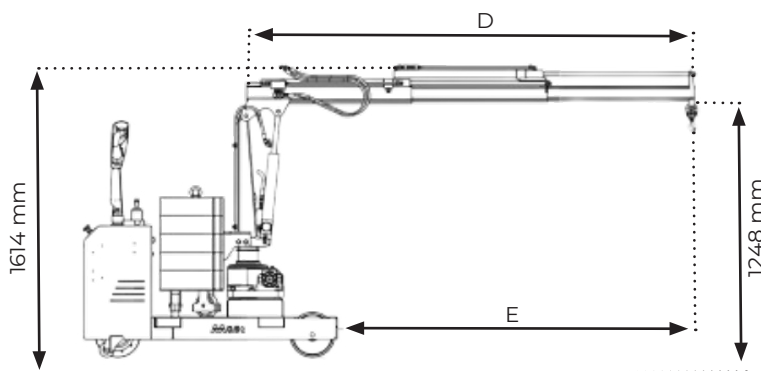

GRUE PORTE-À-FAUX ROTATIVE MOTORISÉE

- Capacité de 200 et 500 kg
- Modèle le plus réduit de sa catégorie
- Entièrement électrique : élévation, extension, rotation, déplacement
- Excellente qualité de motricité et angle de braquage exceptionnel
- Porte-à-faux sur 210° jusqu'à 2000 mm
- Dispositif automatique de limitation de charge
- Batterie étanche AGM et chargeur intégré
- Soupape de sécurité antichute
- Conforme à toutes les normes de sécurité : arrêt d'urgence, différentiel, buzzer, soupape d'arrêt, etc.

Modèle		GR26A003	GR26A004
Capacité bras replié	kg	200	500
Capacité bras au maxi	kg	80	200
Dimensions hors tout (L x l x h)	mm	1200 x 800 x 1400	1400 x 990 x 1400
Longueur bras mini / maxi D	mm	993 / 2470	993 / 2470
Extension disponible E	mm	583 / 2050	487 / 1963
Moteur traction	kW	1,2	1,2
Moteur levage	kW	0,8	0,8
Batterie AGM	V/A	2 x 12 / 2 x 120	2 x 12 / 2 x 120
Chargeur	V/A	24 / 12	24 / 12
Poids	t	0,8	1,1