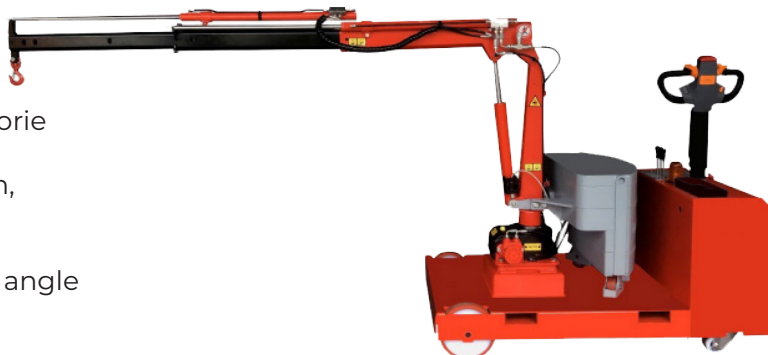

GRUE PORTE-À-FAUX ROTATIVE MOTORISÉE

- Capacité de 200 et 500 kg
- Modèle le plus réduit de sa catégorie
- Entièrement électrique : élévation, extension, rotation, déplacement
- Excellente qualité de motricité et angle de braquage exceptionnel
- Porte-à-faux sur 210° jusqu'à 2000 mm
- Dispositif automatique de limitation de charge
- Batterie étanche AGM et chargeur intégré
- Soupape de sécurité antichute
- Conforme à toutes les normes de sécurité : arrêt d'urgence, différentiel, buzzer, soupape d'arrêt, etc.

Modèle		GR26A003	GR26A004
Capacité bras replié	kg	200	500
Capacité bras au maxi	kg	80	200
Dimensions hors tout (L x l x h)	mm	1200 x 800 x 1400	1400 x 990 x 1400
Longueur bras mini / maxi D	mm	993 / 2470	993 / 2470
Extension disponible E	mm	583 / 2050	487 / 1963
Moteur traction	kW	1,2	1,2
Moteur levage	kW	0,8	0,8
Batterie AGM	V/A	2 x 12 / 2 x 120	2 x 12 / 2 x 120
Chargeur	V/A	24 / 12	24 / 12
Poids	t	0,8	1,1