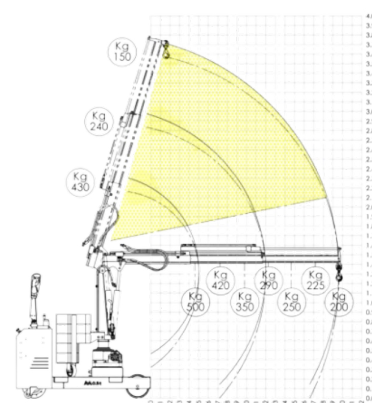

GRUE PORTE-À-FAUX ROTATIVE MOTORISÉE

- Capacité de 200 et 500 kg
- Modèle le plus réduit de sa catégorie
- Entièrement électrique : élévation, extension, rotation, déplacement
- Excellente qualité de motricité et angle de braquage exceptionnel
- Porte-à-faux sur 210° jusqu'à 2000 mm
- Dispositif automatique de limitation de charge
- Batterie étanche AGM et chargeur intégré
- Soupape de sécurité antichute
- Conforme à toutes les normes de sécurité : arrêt d'urgence, différentiel, buzzer, soupape d'arrêt, etc.

Modèle		GR26A003	GR26A004
Capacité bras replié	kg	200	500
Capacité bras au maxi	kg	80	200
Dimensions hors tout (L x l x h)	mm	1200 x 800 x 1400	1400 x 990 x 1400
Longueur bras mini / maxi D	mm	993 / 2470	993 / 2470
Extension disponible E	mm	583 / 2050	487 / 1963
Moteur traction	kW	1,2	1,2
Moteur levage	kW	0,8	0,8
Batterie AGM	V/A	2 x 12 / 2 x 120	2 x 12 / 2 x 120
Chargeur	V/A	24 / 12	24 / 12
Poids	t	0,8	1,1