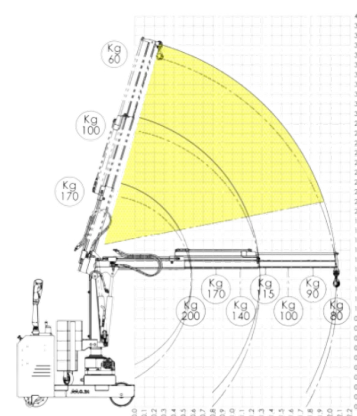

GRUE PORTE-À-FAUX ROTATIVE MOTORISÉE

- Capacité de 200 et 500 kg
- Modèle le plus réduit de sa catégorie
- Entièrement électrique : élévation, extension, rotation, déplacement
- Excellente qualité de motricité et angle de braquage exceptionnel
- Porte-à-faux sur 210° jusqu'à 2000 mm
- Dispositif automatique de limitation de charge
- Batterie étanche AGM et chargeur intégré
- Soupape de sécurité antichute
- Conforme à toutes les normes de sécurité : arrêt d'urgence, différentiel, buzzer, soupape d'arrêt, etc.

Modèle		GR26A003	GR26A004
Capacité bras replié	kg	200	500
Capacité bras au maxi	kg	80	200
Dimensions hors tout (L x l x h)	mm	1200 x 800 x 1400	1400 x 990 x 1400
Longueur bras mini / maxi D	mm	993 / 2470	993 / 2470
Extension disponible E	mm	583 / 2050	487 / 1963
Moteur traction	kW	1,2	1,2
Moteur levage	kW	0,8	0,8
Batterie AGM	V/A	2 x 12 / 2 x 120	2 x 12 / 2 x 120
Chargeur	V/A	24 / 12	24 / 12
Poids	t	0,8	1,1