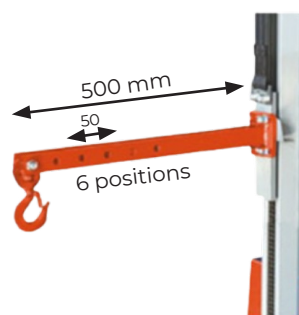

ACCESSOIRES POUR MINI GERBEUR SEMI-ÉLECTRIQUE ECONOMIQUE

Plateau à rouleaux

Plateau à billes

porte bac

Axe bobine

Porte-bobine en V

Rotator

Double axe

Crochet

Système de pesage