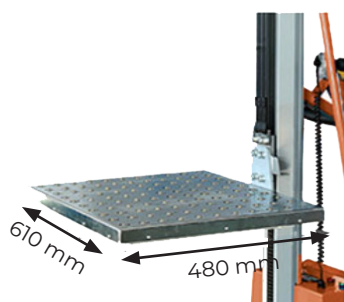

ACCESSOIRES POUR MINI GERBEUR SEMI-ÉLECTRIQUE ECONOMIQUE

Plateau à rouleaux

Plateau à billes

porte bac

Axe bobine

Porte-bobine en V

Rotator

Double axe

Crochet

Système de pesage