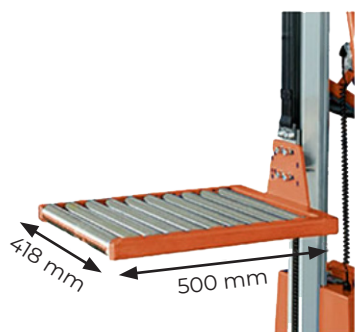

ACCESSOIRES POUR MINI GERBEUR SEMI-ÉLECTRIQUE ECONOMIQUE

Plateau à rouleaux

Plateau à billes

porte bac

Axe bobine

Porte-bobine en V

Rotator

Double axe

Crochet

Système de pesage