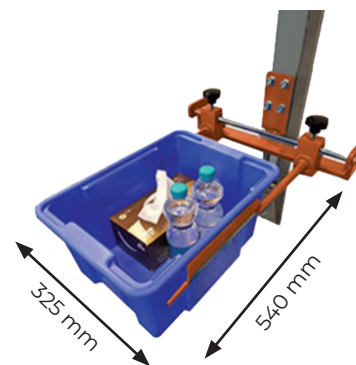

ACCESSOIRES POUR MINI GERBEUR SEMI-ÉLECTRIQUE ECONOMIQUE

Plateau à rouleaux

Plateau à billes

porte bac

Axe bobine

Porte-bobine en V

Rotator

Double axe

Crochet

Système de pesage