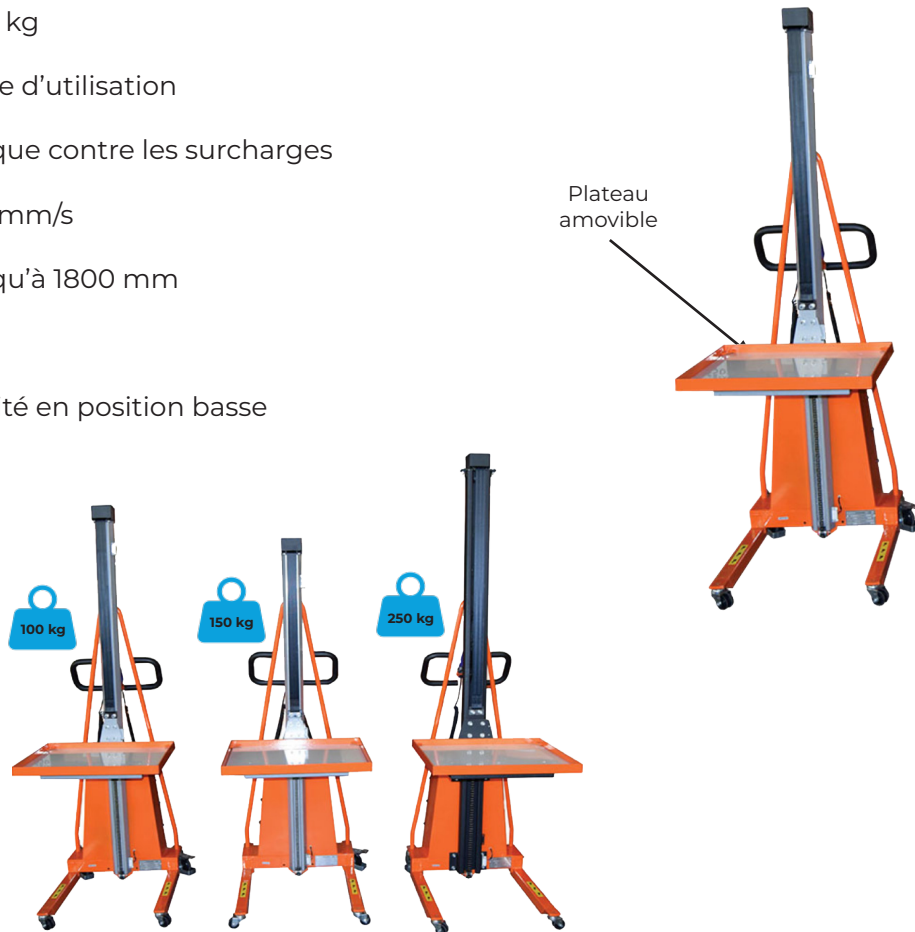

MINI GERBEUR SEMI-ÉLECTRIQUE ECONOMIQUE

- Capacité jusqu'à 250 kg
- Très maniable, simple d'utilisation
- Protection électronique contre les surcharges
- Élévation à vide : 110 mm/s
- Levée électrique jusqu'à 1800 mm
- Compact et robuste
- Contacteur de sécurité en position basse
- Chargeur intégré
- Plateau amovible

Modèle		MG26A034	MG26A035	MG26A36
Type		semi-électrique	semi-électrique	semi-électrique
Capacité	kg	100	150	250
Dimensions hors tout (L x l)		870 x 600	870 x 600	870 x 600
Centre de gravité	mm	235	235	200
Hauteur d'élévation	mm	1700	1500	1800
Hauteur mini / maxi	mm	230/2010	230/1810	230/2210
Dimensions plateforme (L x l)	mm	500 x 600	500 x 600	500 x 600
Dimensions longerons longueur a	mm	470	470	475
Dimensions longerons largeur b	mm	565	565	565
Dimensions longerons hauteur du sol c	mm	80	80	80
Batterie	V/Ah	24/7,2	24/7,2	24 x 12/20
Chargeur		intégré	intégré	intégré
Galets	mm	Ø 50	Ø 50	Ø 50
Roues	mm	Ø 100	Ø 100	Ø 100
Poids	kg	81	78	101