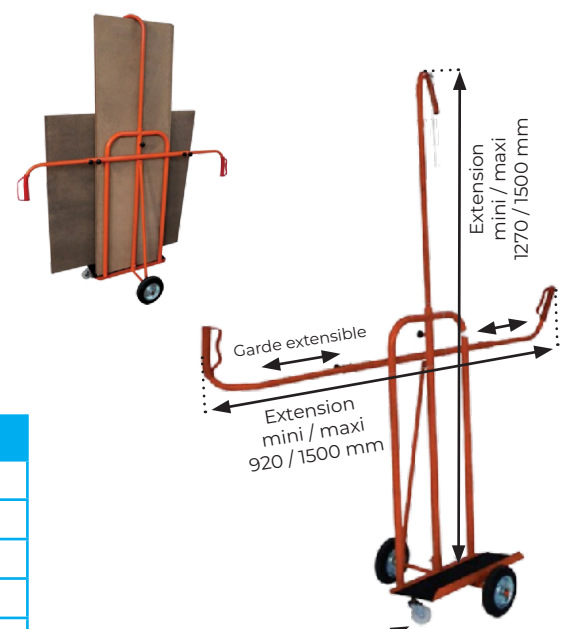

CHARIOT ACIER PORTE-PANNEAUX AVEC BRAS EXTENSIBLES

CH26A029

- Capacité de 300 kg
- Caoutchouc de protection nervuré sur la plateforme
- Roulettes supplémentaires Ø 75 mm en polyamide permettant un meilleur appui au sol et protection du matériel
- Transport rapide et facile

Roulettes polyamide pivotantes Ø 75 mm

Modèle		CH26A029
Capacité	kg	300
Dimensions plateforme (L x h)	mm	600 x 200
Hauteur d'appui réglable	mm	1270 / 2200
Gardes réglables	mm	920 / 1500
Roues caoutchouc	mm	Ø 200
Roulettes polyamide	mm	Ø 75
Poids	kg	25

CHARIOT ACIER PORTE-PANNEAUX AVEC PLATEAU INCLINÉ

CH26A030

- Capacité de 500 kg
- Plateau incliné pour un meilleur maintien de la charge
- Excellente stabilité
- Deux roues fixes et deux roues pivotantes à frein en caoutchouc

Modèle		CH26A030
Capacité	kg	500
Dimensions plateau (L x h)	mm	1200 x 400
Longueur totale	mm	600
Hauteur d'appui	mm	950
Roues caoutchouc	mm	Ø 160
Poids	kg	39