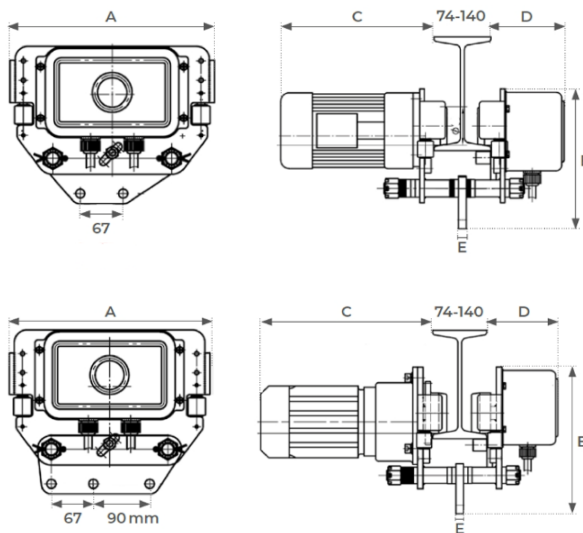

CHARIOT PORTE-PALAN MOTORISÉ

- Capacité de 1 et 2 tonnes
- Permet l'accrochage direct d'un palan EX ou EH
- L'écartement des flasques réglable permet l'adaptation à tous types de profils IPN, IPE, HEA, HEB, pour des dimensions de 74 à 140 mm
- Chariot complet, prêt au branchement
- Alimentation : 380 volts triphasé
- Deux vitesses de déplacement

Modèle		CH26A047	CH26A048
Capacité	t	1	2
2 vitesses	m / min	20 / 6,7	20 / 6,7
Puissance	kW	0,2 / 0,67	0,4 / 0,13
Ouverture mini / maxi	mm	74 / 140	74 / 140
A	mm	320	320
B	mm	246	271
C	mm	270	319
D	mm	130	130
E	mm	14	14
Poids	kg	33	40