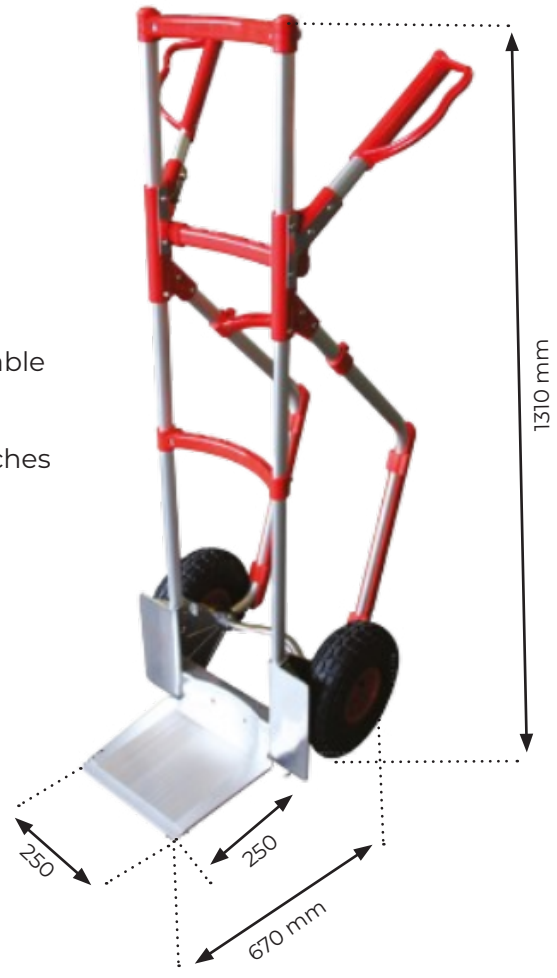

DIABLE ALUMINIUM BRASSEUR BAVETTE RABATTABLE

- Grande capacité de 300 kg
- Poignées ergonomiques
- Bavette rabattable
- Système modulaire : chaque pièce est interchangeable facilement
- Glissières plastique pour franchir aisément les marches d'escaliers
- Léger : 11 kg

Modèle		DB26A017
Capacité	kg	300
Dimensions hors tout (L x l x h)	mm	600 x 670 x 1310
Dimensions bavette (L x l)	mm	250 x 250
Roues	mm	Ø 260
Poids	kg	11