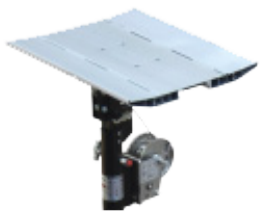

OPTIONS ET ACCESSOIRES POUR ÉLÉVATEUR LÈVE-CHARGE MANUEL

Petit plateau pliant
450 x 440 mm

Grand plateau pliant
750 x 440 mm

Petit plateau ajouré
450 x 450 mm

Grand plateau ajouré
800 x 400 mm

Support projecteur

Support projecteur double

Jeu de roulettes

Jeu de roulettes

Kit roues Ø 260 mm

Trois pieds stabilisateurs

Quatre pieds stabilisateurs