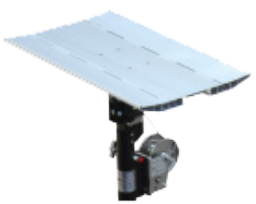

OPTIONS ET ACCESSOIRES POUR ÉLÉVATEUR LÈVE-CHARGE MANUEL

Petit plateau pliant
450 x 440 mm

Grand plateau pliant
750 x 440 mm

Petit plateau ajouré
450 x 450 mm

Grand plateau ajouré
800 x 400 mm

Support projecteur

Support projecteur double

Jeu de roulettes

Jeu de roulettes

Kit roues Ø 260 mm

Trois pieds stabilisateurs

Quatre pieds stabilisateurs