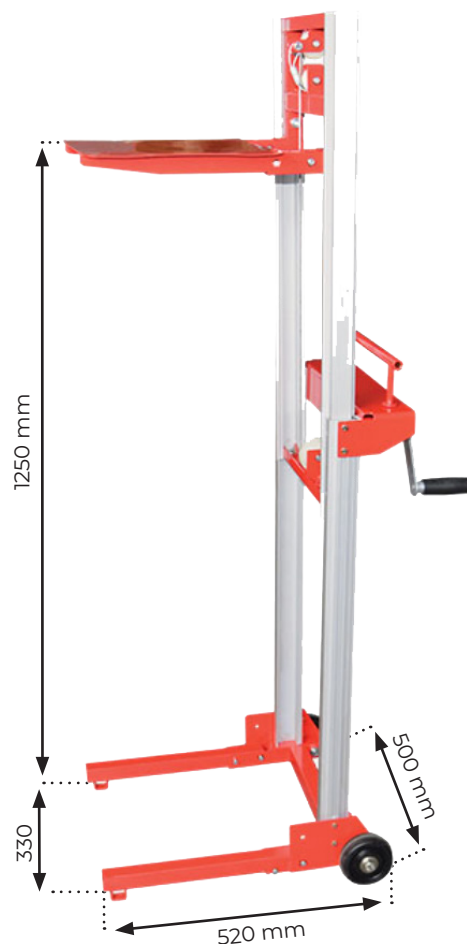

MINI-GERBEUR MANUEL PLIABLE

- Capacité de 80 kg
- Extrêmement léger : 20 kg
- Facile à démonter et à remonter
- Peut s'insérer dans des espaces réduits ou restreints
- Mât en aluminium léger, facile à manipuler
- Système d'élévation par câble, sans conduite hydraulique
- Facile à charger dans le coffre d'une voiture une fois plié
- Plateau rabattable 380 x 300 mm

Modèle	FT MGMP	
Capacité	kg	80
Dimensions hors tout (L x l)	mm	520 x 500
Hauteur d'élévation	mm	1250
Hauteur replié	mm	1000
Largeur entre les longerons	mm	330
Poids	kg	20