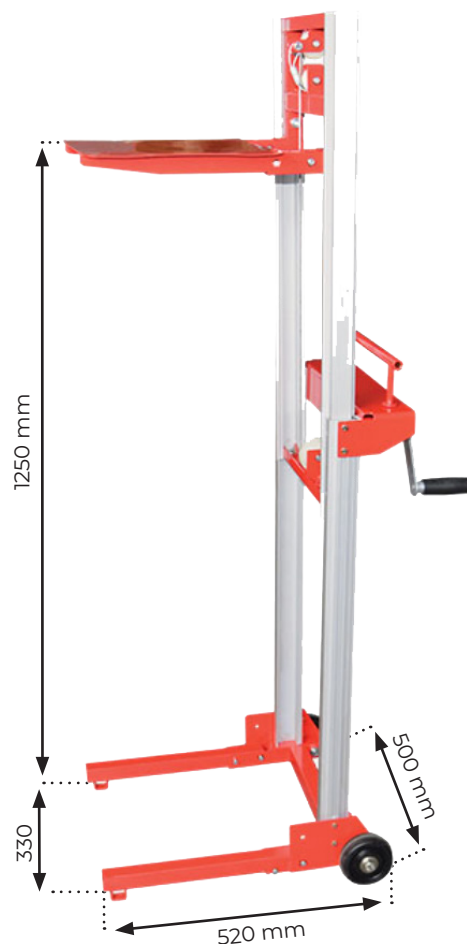

MINI GERBEUR MANUEL PLIABLE

- Capacité de 80 kg
- Extrêmement léger : 20 kg
- Facile à démonter et à remonter
- Peut s'insérer dans des espaces réduits ou restreints
- Mât en aluminium léger, facile à manipuler
- Système d'élévation par câble, sans conduite hydraulique
- Facile à charger dans le coffre d'une voiture une fois plié
- Plateau rabattable 380 x 300 mm

Modèle	MG26A041	
Capacité	kg	80
Dimensions hors tout (L x l)	mm	520 x 500
Hauteur d'élévation	mm	1250
Hauteur replié	mm	1000
Largeur entre les longerons	mm	330
Poids	kg	20