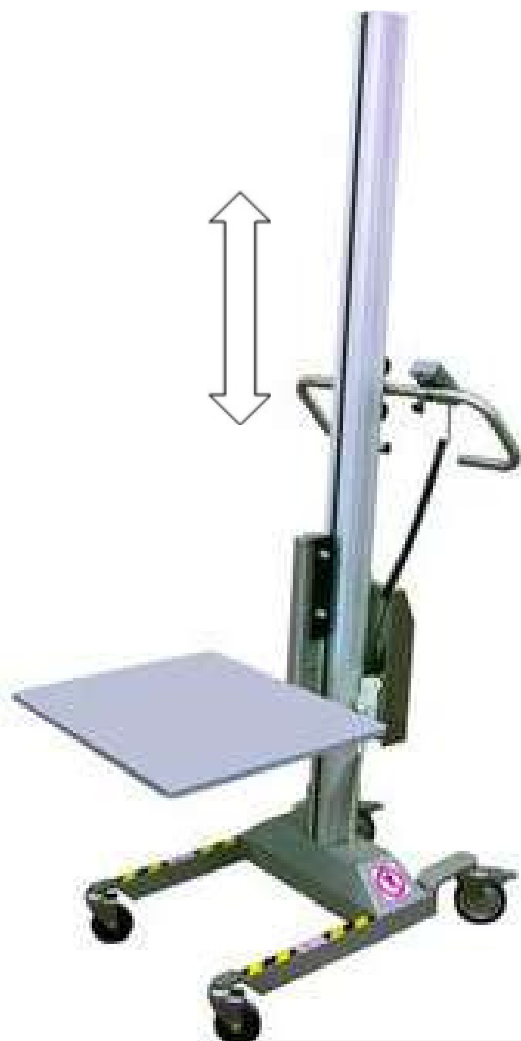

MINI GERBEURS ALUMINIUM INOX COMPACTS ET LÉGERS

Structure mécano-soudée tout Inox sauf le mât en Aluminium

Charge utile sur plateau de 40 Kg ou 90 Kg selon versions

Il peut être équipé de différents outils

Compact, faible encombrement et très léger

Télécommande amovible et poignée réglable en hauteur :

Ref.	MG26A009	MG26A010	MG26A011	MG26A012
Capacité	40 Kg	40 Kg	40 Kg	40 Kg
Longueur	735 mm	735 mm	735 mm	735 mm
Largeur	435 mm	435 mm	435 mm	435 mm
H. de levée mini. (selon type de roues)	110 ou 139 mm	110 ou 139 mm	110 ou 139 mm	110 ou 139 mm
H. de levée maxi. (selon type de roues)	1094 ou 1123 mm	1344 ou 1373 mm	1494 ou 1623 mm	1844 ou 1873 mm
Batterie	2 x 12 V	2 x 12 V	2 x 12 V	2 x 12 V
Poids	33 Kg	33 Kg	33 Kg	33 Kg
Finition	Structure en acier Inox., colonne alu.	Structure en acier Inox., colonne alu.	Structure en acier Inox., colonne alu.	Structure en acier Inox., colonne alu.
Format plateau std	440x498 mm	440x498 mm	440x498 mm	440x498 mm
Course	984 mm	1234 mm	1484 mm	1734 mm

Ref.	MG26A013	MG26A014	MG26A015	MG26A016	MG26A017	MG26A018
Capacité	90 Kg	90 Kg	90 Kg	90 Kg	90 Kg	90 Kg
Longueur	735 mm	735 mm	735 mm	735 mm	735 mm	735 mm
Largeur	435 mm	435 mm	435 mm	435 mm	435 mm	435 mm
H. de levée mini. (selon type de roues)	110 ou 139 mm	110 ou 139 mm	110 ou 139 mm	110 ou 139 mm	139 mm	139 mm
H. de levée maxi. (selon type de roues)	1094 ou 1123 mm	1344 ou 1373 mm	1494 ou 1623 mm	1844 ou 1873 mm	1373 mm	1623 mm
Batterie	2 x 12 V	2 x 12 V	2 x 12 V	2 x 12 V	2 x 12 V	2 x 12 V
Poids	33 Kg	33 Kg	33 Kg	33 Kg	33 Kg	33 Kg
Finition	Structure en acier Inox., colonne alu.	Structure en acier Inox., colonne alu.	Structure en acier Inox., colonne alu.	Structure en acier Inox., colonne alu.	Structure en acier Inox., colonne alu.	Structure en acier Inox., colonne alu.
Format plateau std	440x498 mm	440x498 mm	440x498 mm	440x498 mm	440x498 mm	440x498 mm
Course	984 mm	1234 mm	1484 mm	1734 mm	1234 mm	1484 mm
ESD	-	-	-	-	oui	oui