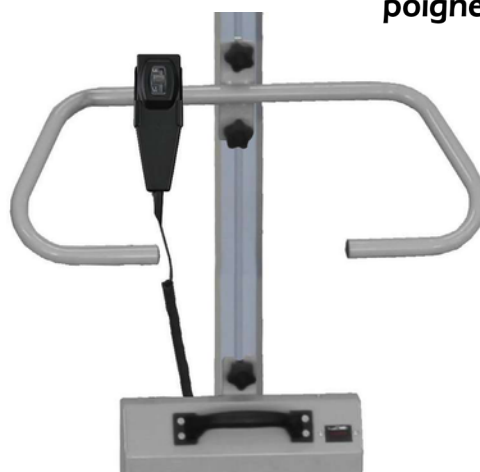

MINI GERBEURS ALUMINIUM INOX COMPACTS ET LÉGERS

Structure mécano-soudée tout Inox sauf le mât en Aluminium

Charge utile sur plateau de 40 Kg ou 90 Kg selon versions

Il peut être équipé de différents outils

Compact, faible encombrement et très léger

Télécommande amovible et poignée réglable en hauteur :

Ref.	MG26A009	MG26A010	MG26A011	MG26A012
Capacité	40 Kg	40 Kg	40 Kg	40 Kg
Longueur	735 mm	735 mm	735 mm	735 mm
Largeur	435 mm	435 mm	435 mm	435 mm
H. de levée mini. (selon type de roues)	110 ou 139 mm	110 ou 139 mm	110 ou 139 mm	110 ou 139 mm
H. de levée maxi. (selon type de roues)	1094 ou 1123 mm	1344 ou 1373 mm	1494 ou 1623 mm	1844 ou 1873 mm
Batterie	2 x 12 V	2 x 12 V	2 x 12 V	2 x 12 V
Poids	33 Kg	33 Kg	33 Kg	33 Kg
Finition	Structure en acier Inox., colonne alu.	Structure en acier Inox., colonne alu.	Structure en acier Inox., colonne alu.	Structure en acier Inox., colonne alu.
Format plateau std	440x498 mm	440x498 mm	440x498 mm	440x498 mm
Course	984 mm	1234 mm	1484 mm	1734 mm

Ref.	MG26A013	MG26A014	MG26A015	MG26A016	MG26A017	MG26A018
Capacité	90 Kg	90 Kg	90 Kg	90 Kg	90 Kg	90 Kg
Longueur	735 mm	735 mm	735 mm	735 mm	735 mm	735 mm
Largeur	435 mm	435 mm	435 mm	435 mm	435 mm	435 mm
H. de levée mini. (selon type de roues)	110 ou 139 mm	110 ou 139 mm	110 ou 139 mm	110 ou 139 mm	139 mm	139 mm
H. de levée maxi. (selon type de roues)	1094 ou 1123 mm	1344 ou 1373 mm	1494 ou 1623 mm	1844 ou 1873 mm	1373 mm	1623 mm
Batterie	2 x 12 V	2 x 12 V	2 x 12 V	2 x 12 V	2 x 12 V	2 x 12 V
Poids	33 Kg	33 Kg	33 Kg	33 Kg	33 Kg	33 Kg
Finition	Structure en acier Inox., colonne alu.	Structure en acier Inox., colonne alu.	Structure en acier Inox., colonne alu.	Structure en acier Inox., colonne alu.	Structure en acier Inox., colonne alu.	Structure en acier Inox., colonne alu.
Format plateau std	440x498 mm	440x498 mm	440x498 mm	440x498 mm	440x498 mm	440x498 mm
Course	984 mm	1234 mm	1484 mm	1734 mm	1234 mm	1484 mm
ESD	-	-	-	-	oui	oui