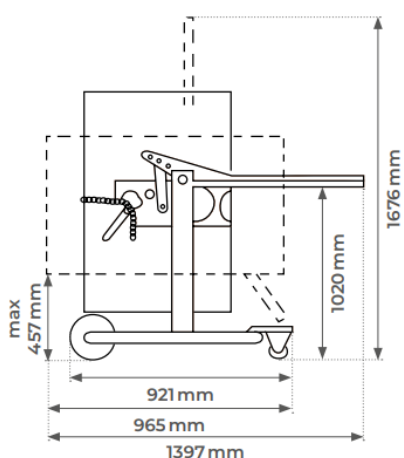

PORTE-FÛT MANUEL

- Capacité de 360 kg
- Structure en acier avec finition peinture époxy
- Ceinture de sécurité à verrouillage par chaîne

Modèle	RE26A014	
Capacité	kg	360
Fût	l	210
Diamètre fût	mm	Ø 570
Hauteur fût	mm	915
Poids	kg	50