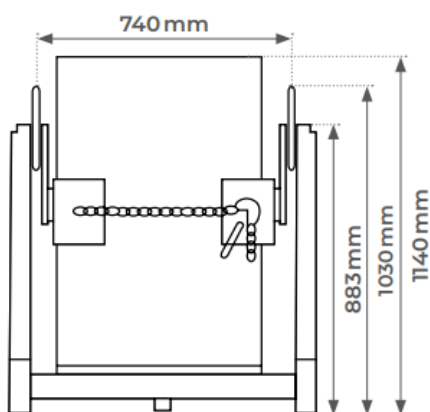

PORTE-FÛT MANUEL

- Capacité de 360 kg
- Structure en acier avec finition peinture époxy
- Ceinture de sécurité à verrouillage par chaîne

Modèle	RE26A014	
Capacité	kg	360
Fût	l	210
Diamètre fût	mm	Ø 570
Hauteur fût	mm	915
Poids	kg	50