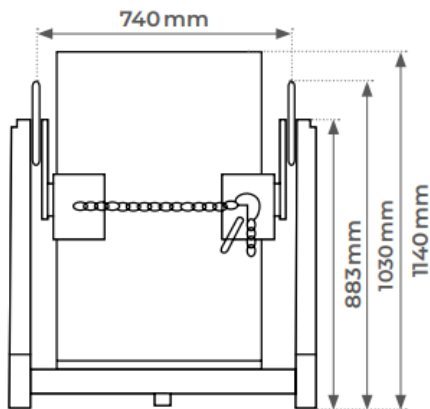

PORTE-FÛT MANUEL

- Capacité de 360 kg
- Structure en acier avec finition peinture époxy
- Ceinture de sécurité à verrouillage par chaîne

Modèle	FT PFM80A	
Capacité	kg	360
Fût	l	210
Diamètre fût	mm	Ø 570
Hauteur fût	mm	915
Poids	kg	50