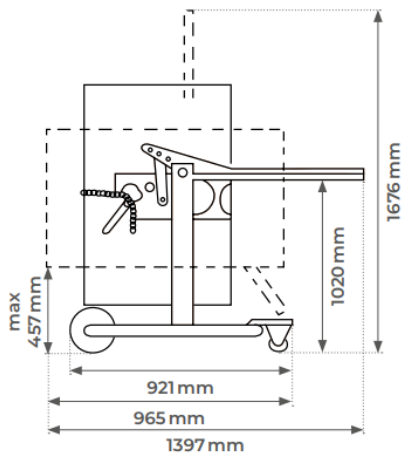

PORTE-FÛT MANUEL

- Capacité de 360 kg
- Structure en acier avec finition peinture époxy
- Ceinture de sécurité à verrouillage par chaîne

Modèle	FT PFM80A	
Capacité	kg	360
Fût	l	210
Diamètre fût	mm	Ø 570
Hauteur fût	mm	915
Poids	kg	50