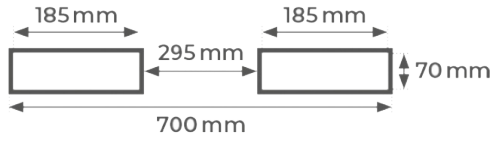

RETOURNEUR DE FÛT

- Capacité de 400 kg
- Pour fût métallique
- Manipulateur équipé d'un motoréducteur très souple
- Pince de serrage sécurisée
- Protection intérieure de l'arceau en caoutchouc antidérapant
- Équipé d'une chaîne de sécurité reliée au chariot élévateur
- Finition peinture époxy

Modèle	FT RF400	
Capacité	kg	400
Dimensions hors tout (L x l x h)	mm	1020 x 450 x 780
Diamètre fût	mm	Ø 570
Fourreaux (l x h)	mm	185 x 70
Poids	kg	112