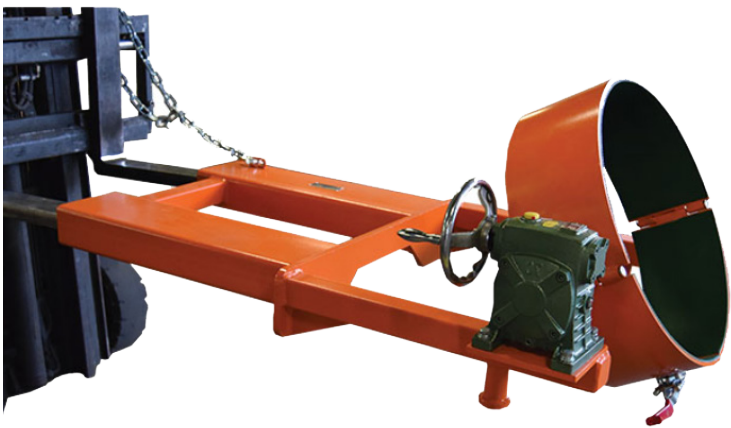

RETOURNEUR DE FÛT

- Capacité de 400 kg
- Pour fût métallique
- Manipulateur équipé d'un motoréducteur très souple
- Pince de serrage sécurisée
- Protection intérieure de l'arceau en caoutchouc antidérapant
- Équipé d'une chaîne de sécurité reliée au chariot élévateur
- Finition peinture époxy

Modèle	FT RF400	
Capacité	kg	400
Dimensions hors tout (L x l x h)	mm	1020 x 450 x 780
Diamètre fût	mm	Ø 570
Fourreaux (l x h)	mm	185 x 70
Poids	kg	112