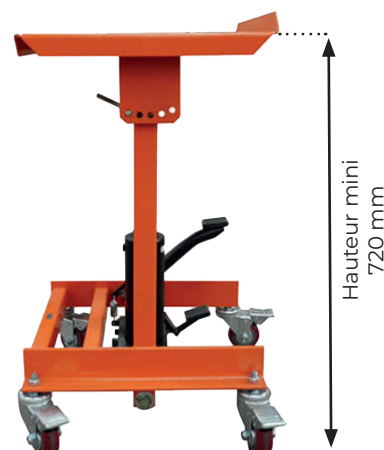

## SERVANTE À PLATEAU INCLINABLE

- Capacité de 150 kg
- Destinée à améliorer le confort et l'efficacité du poste de travail
- Ajustement de la hauteur et de l'inclinaison du plateau jusqu'à 40°
- De faible encombrement, très solide
- Quatre roues avec frein facilitent sa mise en place
- Pompage hydraulique

Modèle	SE24A014	
Capacité	kg	150
Dimensions plateau (L x l)	mm	503 x 405
Hauteur du plateau	mm	720 / 1070
Inclinaison du plateau		0 à 40
Poids	kg	38