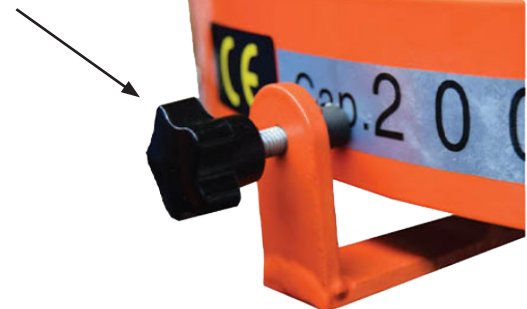

TABLE ÉLÉVATRICE À PLATEAU TOURNANT

- Capacité de 200 kg
- Rotation du plateau à 360°
- Possibilité de blocage du plateau
- Commande de montée/descente par pédale
- Quatre roulettes pivotantes avec frein

Blocage du plateau sur tout la
circonférence par vis de serrage

Modèle	TE25A056	
Capacité	kg	200
Dimensions hors tout (L x l x h)	mm	655 x 600 x 700
Diamètre plateau	mm	Ø 600
Hauteur mini / maxi	mm	700 / 1060
Roues	mm	Ø 75
Poids	kg	54