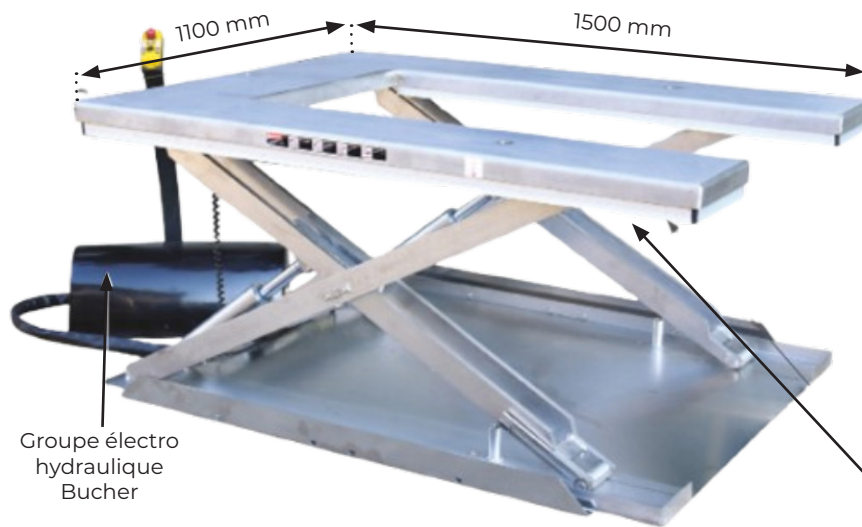

TABLE ÉLÉVATRICE ÉLECTRIQUE INOX 304 PLATEAU EN U

- Capacité de 600 kg
- Utilisation sans fosse ni rampe
- Palettes déposées directement sur le plateau en toute sécurité
- Grande fiabilité et longue durée de vie
- Idéale pour les postes de palettisation ou d'emballage : facilite la mise à niveau et la manutention de toute charge
- Indice de protection IP54

**INOX 304
ALIMENTAIRE**

Cache de sécurité anti-écrasement

Modèle	TE25A034	
Capacité	kg	600
Dimensions plateau (L x l)	mm	1500 x 1100
Dimensions base (Lx l)	mm	1440 x 1058
Hauteur d'élévation mini / maxi	mm	85 / 850
Temps d'élévation	s	20-30
Puissance moteur	kW	1,1
Alimentation	V	380 triphasé
Poids	kg	245