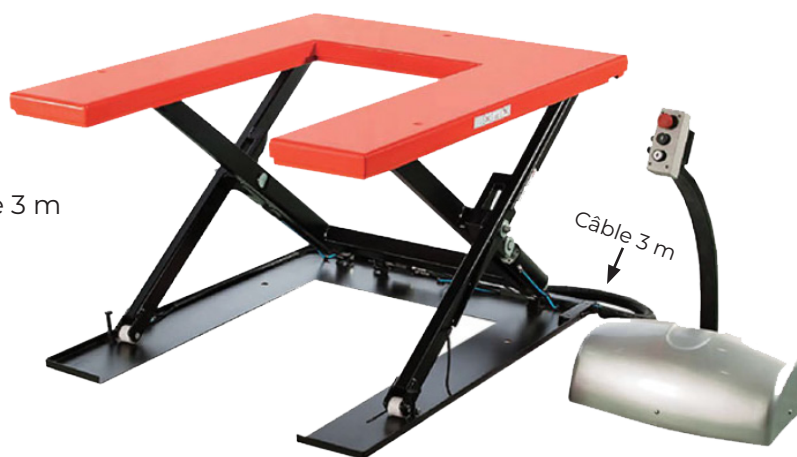

TABLE ÉLÉVATRICE ÉLECTRIQUE PLATEAU EN U ÉCONOMIQUE

- Capacité de 1 tonne
- Plateau en U
- Groupe et télécommande avec câble de 3 m
- Sécurité anti-écrasement

Télécommande de série avec clé de contact et câble de 3 m

Cadre de sécurité anti-écrasement

Modèle	TE25A005	
Capacité	t	1
Dimensions plateforme (L x l)	mm	1450 x 1140
Dimensions intérieures du U (L x l)	mm	1050 x 580
Hauteur élévation mini / maxi	mm	80 / 760
Temps d'élévation	s	18
Moteur 380 V / 50 Hz	kW	0,75
Poids	kg	235