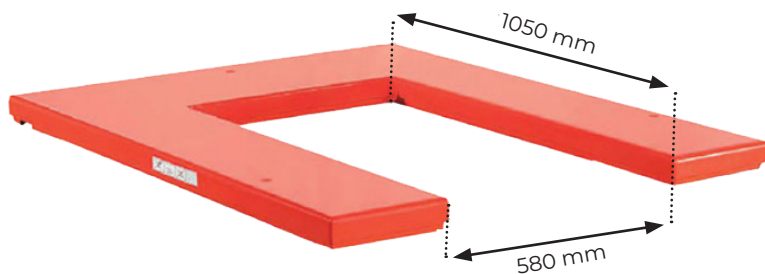

TABLE ÉLÉVATRICE ÉLECTRIQUE PLATEAU EN U ÉCONOMIQUE

- Capacité de 1 tonne
- Plateau en U
- Groupe et télécommande avec câble de 3 m
- Sécurité anti-écrasement

Télécommande de série avec clé de contact et câble de 3 m

Cadre de sécurité anti-écrasement

Modèle	TE25A005	
Capacité	t	1
Dimensions plateforme (L x l)	mm	1450 x 1140
Dimensions intérieures du U (L x l)	mm	1050 x 580
Hauteur élévation mini / maxi	mm	80 / 760
Temps d'élévation	s	18
Moteur 380 V / 50 Hz	kW	0,75
Poids	kg	235