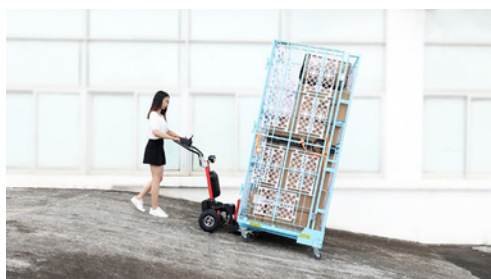

## TIREUR POUSSEUR MOTORISÉ 1500 KG

- Capacité de remorquage de 1500 kg
- Permet de diriger, pousser et tirer des charges lourdes sans efforts, convient également pour le remorquage de véhicules
- Design réfléchissant et lumière intégrée pour une sécurité et visibilité dans les endroits plus sombres
- Pneus en caoutchouc durable avec bande de roulements asymétriques pour un meilleur confort d'utilisation
- Vendu avec une batterie lithium-ion de 48V, une pompe de petite taille et portable, et un chargeur de 110-240V

Modèle	Unité	MO26A003
Capacité de remorquage	kg	1500
Capacité de levage	kg	300
Dimensions LxIxh)	mm	1350 x 660 x 1120
Poids avec batterie	kg	56.8
Batterie		48V/10Ah lithium-ion
Taille des pneus		10 pouces
Vitesse de déplacement	km/h	5
Autonomie		8 km sur sol plat et 3 km en montée
Pente admissible	°	10
Niveau sonore	dB	<70