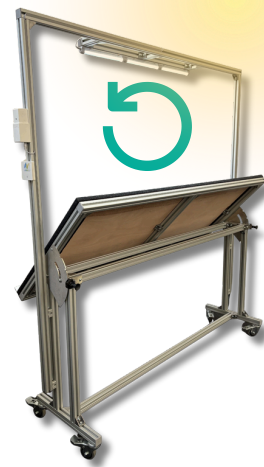

Réhausse en profilés aluminium

Réhausse de fond d'évier

Réhausse de caisson

**PLANS DE TRAVAIL SUR MESURE**

Plan de travail entièrement équipé

Ajout de colonnes de réglage sur plan de travail existant pour maroquinerie de luxe

Plan de travail avec option inclinaison et éclairage sur batterie

**ASSISES SPÉCIFIQUES**

Planche extra-plate pour mécaniciens

Planche à roulettes multipositions

Assise selle avec repose-coude

Tabouret soudeur avec revêtement anti-feu

**CATÉGORIE INOX**

Table élévatrice électrique en INOX

Plan de travail réglable en hauteur INOX

Châssis mécano-soudé sur mesure

**TABLE ÉLEVATRICES**

Table élévatrice manuelle à pédale

Table élévatrice électrique en élévation et déplacement avec rebords amovibles

TABLE ÉLEVATRICE CONVOYEUR AUTO-FREINÉE

**TAPIS ANTI-FATIGUE**

Table élévatrice extra-plate motorisée avec batterie amovible

Scannez, laissez un avis sur la page Auptinov !  
Chaque avis = 2€ pour l'association XV de Juju