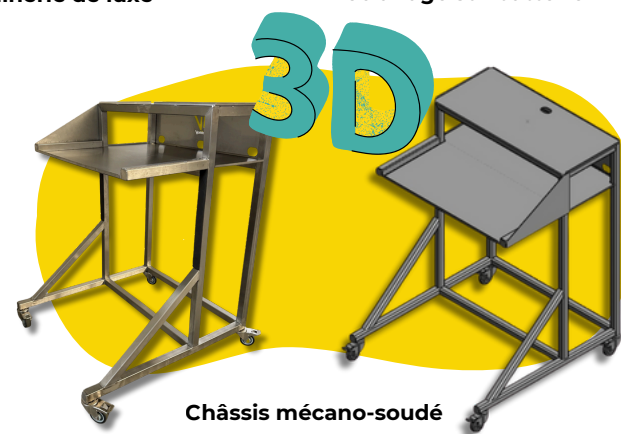

Réhausse en profilés aluminium

Réhausse de fond d'évier

Réhausse de caisson

**PLANS DE TRAVAIL SUR MESURE**

Plan de travail entièrement équipé

Ajout de colonnes de réglage sur plan de travail existant pour maroquinerie de luxe

Plan de travail avec option inclinaison et éclairage sur batterie

**ASSISES SPÉCIFIQUES**

Planche extra-plate pour mécaniciens

Planche à roulettes multipositions

Assise selle avec repose-coude

Tabouret soudeur avec revêtement anti-feu

**CATÉGORIE INOX**

Table élévatrice électrique en INOX

Plan de travail réglable en hauteur INOX

Châssis mécano-soudé sur mesure

**TABLE ÉLEVATRICES**

Table élévatrice manuelle à pédale

Table élévatrice électrique en élévation et déplacement avec rebords amovibles

TABLE ÉLEVATRICE CONVOYEUR AUTO-FREINÉE

**TAPIS ANTI-FATIGUE**

Table élévatrice extra-plate motorisée avec batterie amovible

Scannez, laissez un avis sur la page Auptinov !  
Chaque avis = 2€ pour l'association XV de Juju