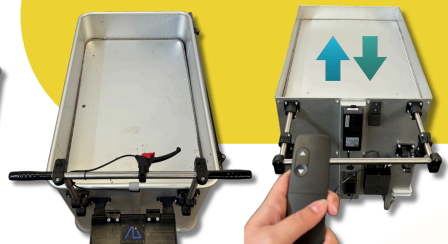

**BACS À FOND MOBILE**

ON PERSONNALISE VOS MATÉRIELS ERGONOMIQUES

**MONTÉE ET DESCENTE ÉLECTRIQUES POUR UNE PRÉCISION INÉGALÉE !**

Bac à fond mobile XXL INOX

Fond mobile motorisé

SCAN CODE

**RÉHAUSSES**

Réhausse de bac

Réhausse en profilés aluminium

Réhausse de fond d'évier

Réhausse de caisson

**PLANS DE TRAVAIL SUR MESURE**

Plan de travail entièrement équipé

Ajout de colonnes de réglage sur plan de travail existant pour maroquinerie de luxe

Plan de travail avec option inclinaison et éclairage sur batterie

**ASSISES SPÉCIFIQUES**

Planche extra-plate pour mécaniciens

Planche à roulettes multipositions

Assise selle avec repose-coude

Tabouret soudeur avec revêtement anti-feu

**CATÉGORIE INOX**

Table élévatrice électrique en INOX

Plan de travail réglable en hauteur INOX

Châssis mécano-soudé sur mesure

**TABLE ÉLEVATRICES**

Table élévatrice manuelle à pédale

Table élévatrice électrique en élévation et déplacement avec rebords amovibles