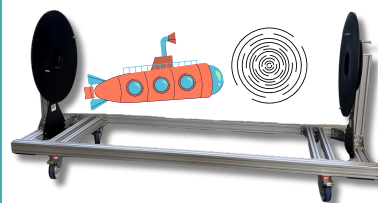

CHARIOTS SUR MESURE

Chariot retourneur pour sonar de sous-marin