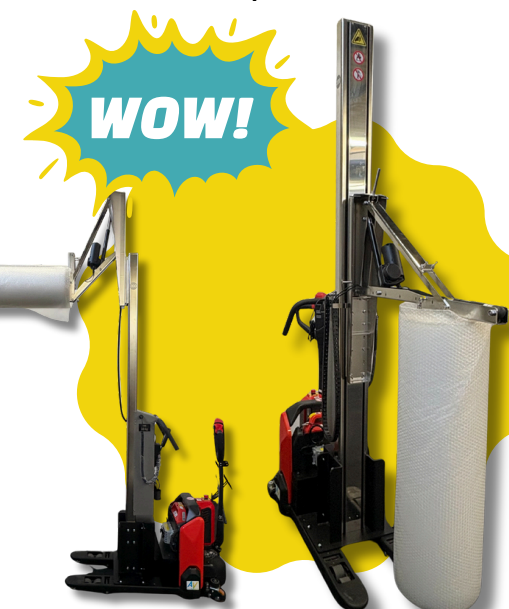

Servante en profilés aluminium et plateau en PE

Chariot spécial en profilés aluminium pour transport de racks

MINI GERBEURS

Fourches réglables sur mini gerbeur

DÉCOUVREZ COMMENT UTILISER LES FOURCHES RÉGLABLES ?

Mini gerbeur porte bobine avec roulettes tout-terrain

Mini gerbeur retourneur de bobine rapporté sur un transpalette fourches courtes pour passage exigu, motorisé en déplacement

MOTORISATIONS

Conteneur isotherme monté sur plateforme motorisée

Bac motorisé en déplacement avec poignée adaptée aux fauteuils roulants

Plateforme motorisée avec ridelles amovibles

Chariot de ménage motorisé en déplacement

DIABLES MOTORISÉS

Diable gerbeur motorisé 170 Kg